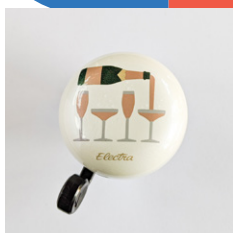

Widex Chrom

Widex schwarz

Pferdefreunde

Spirale

Orange Sonne

Love Smiley

Bulldog

Eis

UNITED IN CYCLING

WUNSCHKLINGEL AUSWAHLHILFE

Stadt

Bier

8-Ball

Mojito

Hotdog

Lila Herzen

Pizza

Sunset Vibes

Sandwich

Donut

Surfbus

Einhorn

Totenkopf

Cool cat

Elefant

Rubik's Cube

Schaumwein

Pommes

Surfbird

Frozen solo

Happy Breakfast

Wal