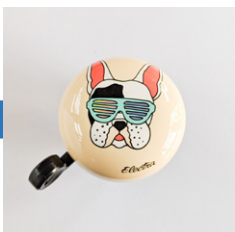

Olaf

Lightning schwarz

Capt. Sharky

Frozen solo

Lightning rot

Plüsch Bär

Paw Patrol

Krone Chrom

Widex Chrom

Widex schwarz

Pferdefreunde

Spirale

Orange Sonne

Love Smiley

Bulldog

Eis

Plüsch Küken

Holzoptik

Schwarz klein

Woom schwarz

Woom Henkel

Kompass

Plüsch Katze

Frozen duo klein