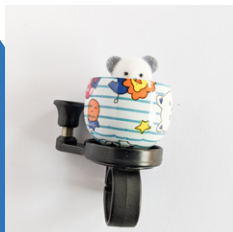

Olaf

Lightning schwarz

Capt. Sharky

Frozen solo

Lightning rot

Plüsch Bär

Paw Patrol

Krone Chrom

Widex Chrom

Widex schwarz

Pferdefreunde

Spirale

Orange Sonne

Love Smiley

Bulldog

Eis

Plüsch Küken

Holzoptik

Schwarz klein

Woom schwarz

Woom Henkel

Kompass

Plüsch Katze

Frozen duo klein