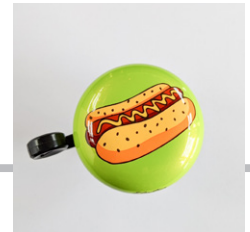

Widex Chrom

Widex schwarz

Pferdefreunde

Spirale

Orange Sonne

Love Smiley

Bulldog

Eis

UNITED IN CYCLING

WUNSCHKLINGEL AUSWAHLHILFE

Stadt

Bier

8-Ball

Mojito

Hotdog

Lila Herzen

Pizza

Sunset Vibes

Sandwich

Donut

Surfbus

Einhorn

Totenkopf

Cool cat