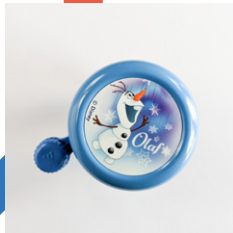

UNITED IN CYCLING

WUNSCHKLINGEL AUSWAHLHILFE

Woom Gold

Frozen duo

Lightning blau

Lightning weis

Lillebi

Lillifee

Olaf

Lightning schwarz

Capt. Sharky

Frozen solo

Lightning rot

Plüsch Bär

Paw Patrol

Krone Chrom

Widex Chrom

Widex schwarz

Pferdefreunde

Spirale

Orange Sonne

Love Smiley

Bulldog

Eis

Plüsch Küken

Holzoptik

Schwarz klein

Woom schwarz

Woom Henkel

Kompass

Plüsch Katze

Frozen duo klein