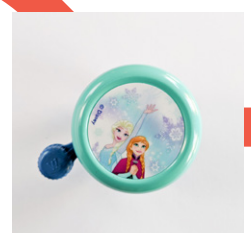

Widex Chrom

Widex schwarz

Pferdefreunde

Spirale

Orange Sonne

Love Smiley

Bulldog

Eis

Plüsch Küken

Holzoptik

Schwarz klein

Woom schwarz

Woom Henkel

Kompass

Plüsch Katze

Frozen duo klein