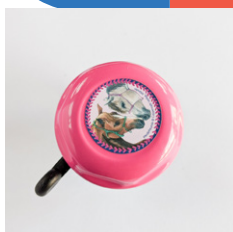

Olaf

Lightning schwarz

Capt. Sharky

Frozen solo

Lightning rot

Plüsch Bär

Paw Patrol

Krone Chrom

Widex Chrom

Widex schwarz

Pferdefreunde

Spirale

Orange Sonne

Love Smiley

Bulldog

Eis

Plüsch Küken

Holzoptik

Schwarz klein

Woom schwarz

Woom Henkel

Kompass

Plüsch Katze

Frozen duo klein